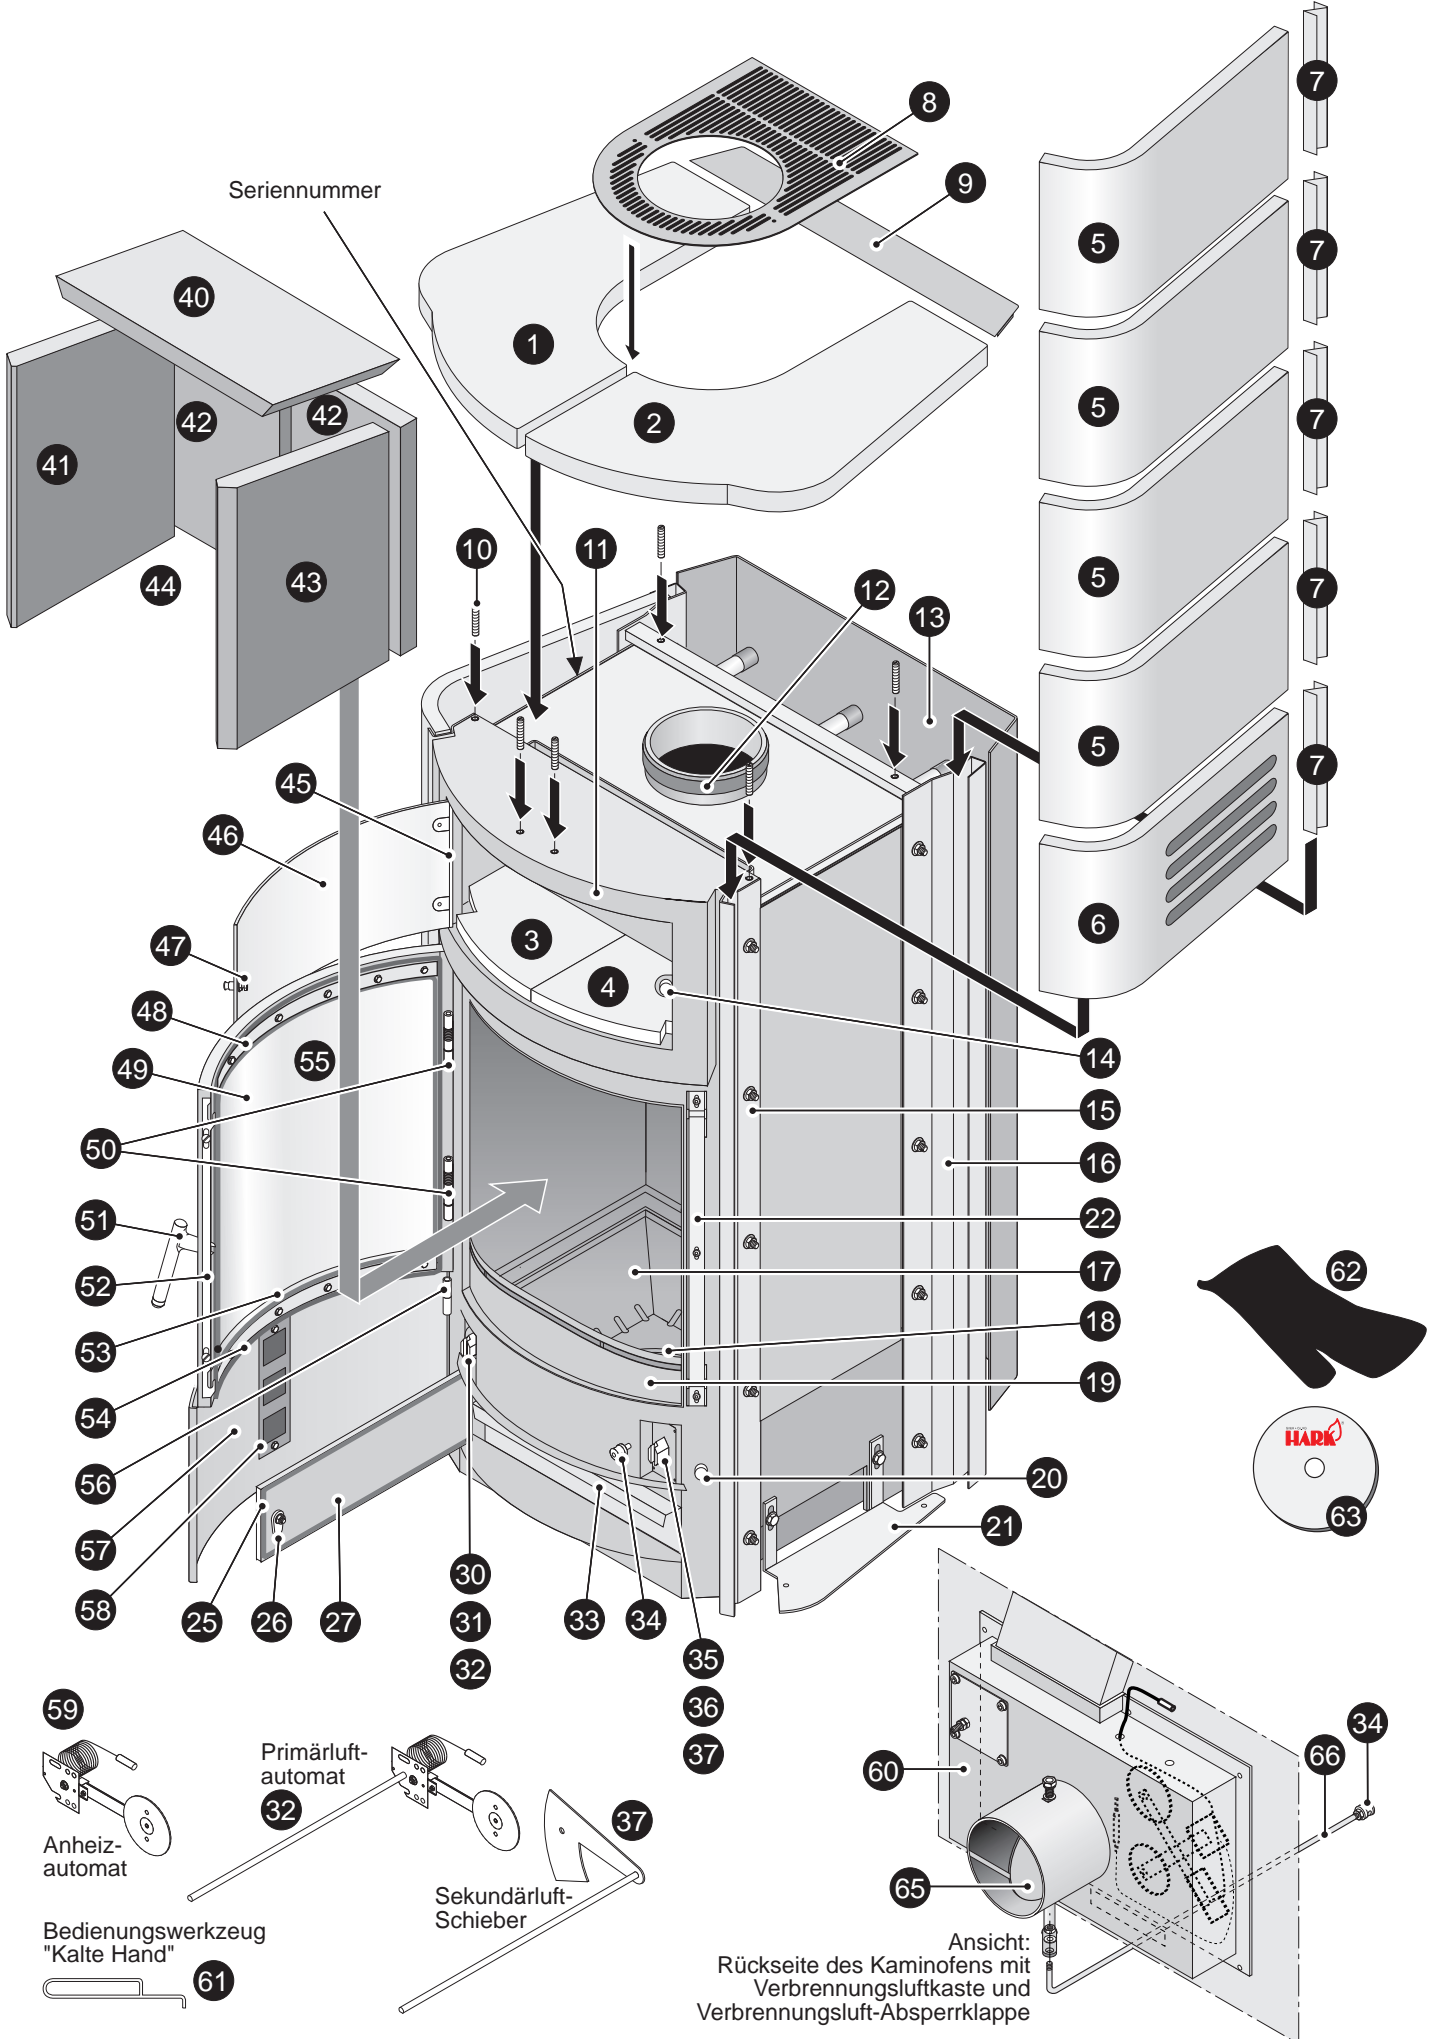

Ersatzteile Hark 17 WW GT

Ersatzteilliste Hark 17 WW GT

- 1 Deckkachel (Obersims) links
- 2 Deckkachel (Obersims) rechts
- 3 Warmhaltefachkachel links
- 4 Warmhaltefachkachel rechts
- 5 Seitenkachel links/rechts
- 6 Seitenkachel mit Konvektionsluftöffnungen l/r
Kachel Paket
- 7 Z-Feder
- 8 Konvektionsluftgitter
- 9 Abdeckgitter (hinten)
- 10 Gewindestift-Set Höhennivellierung
- 11 Warmhaltefach (ohne Tür)
- 12 Dichtung Abgasstutzen-Rauchrohr
- 13 Abstrahlblech
- 14 Magnet für Warmhaltefach Glastür
- 15 Kachelhalteleiste vorne links/rechts
Dichtband für vordere Kachelhalteleiste
- 16 Kachelhalteleiste hinten links/rechts
- 17 Gussmulde
- 18 Rüttelrost
Gestänge für Rüttelrost
- 19 Stehrost (Holzfänger)
- 20 Magnet für Aschekastenvortür
- 21 Seitenkachel-Höhennivellierung rechts
Seitenkachel-Höhennivellierung links
- 22 Gegenlager der Feuerraumtür
- 25 Dichtung Aschekastenklappe (innen)
- 26 Drehgriff Aschekastenklappe (innen)
Schließzunge Aschekastenklappe (innen)
- 27 Aschekastenklappe (innen) kompl.
- 30 Betätigungsknauf-Primärluft
- 31 Primärluft-Skala
- 32 Primärluft-Automat
- 33 Aschekasten
- 34 Betätigungsknauf
- 35 Betätigungsknauf-Sekundärluft
- 36 Sekundärluft-Skala
- 37 Sekundärluft-Schieber
- 40 Heizgasumlenkplatte (Rauchgasumlenkplatte)
- 41 Feuerraumwand seitlich links
- 42 Feuerraumwand hinten links/rechts
- 43 Feuerraumwand seitlich rechts
- 44 Feuerraumwand-Paket
- 45 Scharnier Warmhaltefach-Glastür, verchromt
Scharnier Warmhaltefach-Glastür, vergoldet
- 46 Scheibe für Warmhaltefach
- 47 Griff Warmhaltefach Glastür, verchromt
Griff Warmhaltefach Glastür, vergoldet
- 48 Halteblech für Sichtfenster (Scheibeninnenrahmen)
- 49 Sichtfenster
- 50 Scharnier oben der Feuerraumtür
Scharnier unten der Feuerraumtür
- 51 Feuerraumtürgriff
- 52 Schließblech der Feuerraumtür
- 53 Dichtung für Sichtfenster
- 54 Dichtung für Feuerraumtür
- 55 Feuerraumtür kompl.
- 56 Scharnier Aschekastenvortür (außen)
- 57 Aschekastenvortür kompl. (außen)
- 58 Ziergitter für Aschekastenvortür, verchromt
Ziergitter für Aschekastenvortür, vergoldet
- 59 Anheizautomat
- 60 Verbrennungsluftkasten
- 61 Bedienungswerkzeug „Kalte Hand“
- 62 Handschuh
- 63 Aufbau-DVD für Kaminöfen
- 65 Verbrennungsluft-Absperrklappe
- 66 Gestänge mit Bedienknauf für Verbrennungsluft-Absperrklappe